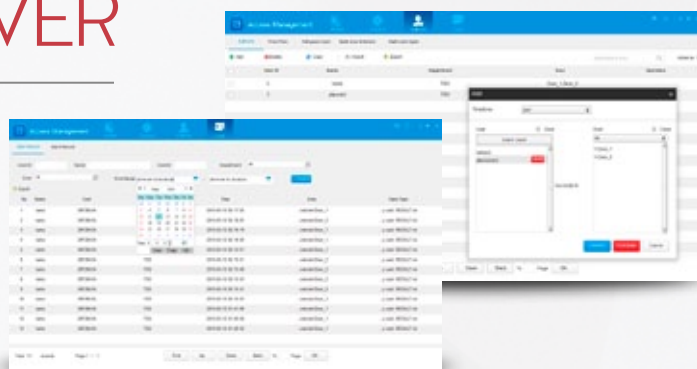

PRÍSTUPOVÝ SOFTVÉR

- bezplatný prístupový softvér
- pre pripojenie a nastavenie až 50 kontrolérov
- ľahká ovládateľnosť
- prehľadné užívateľské rozhranie