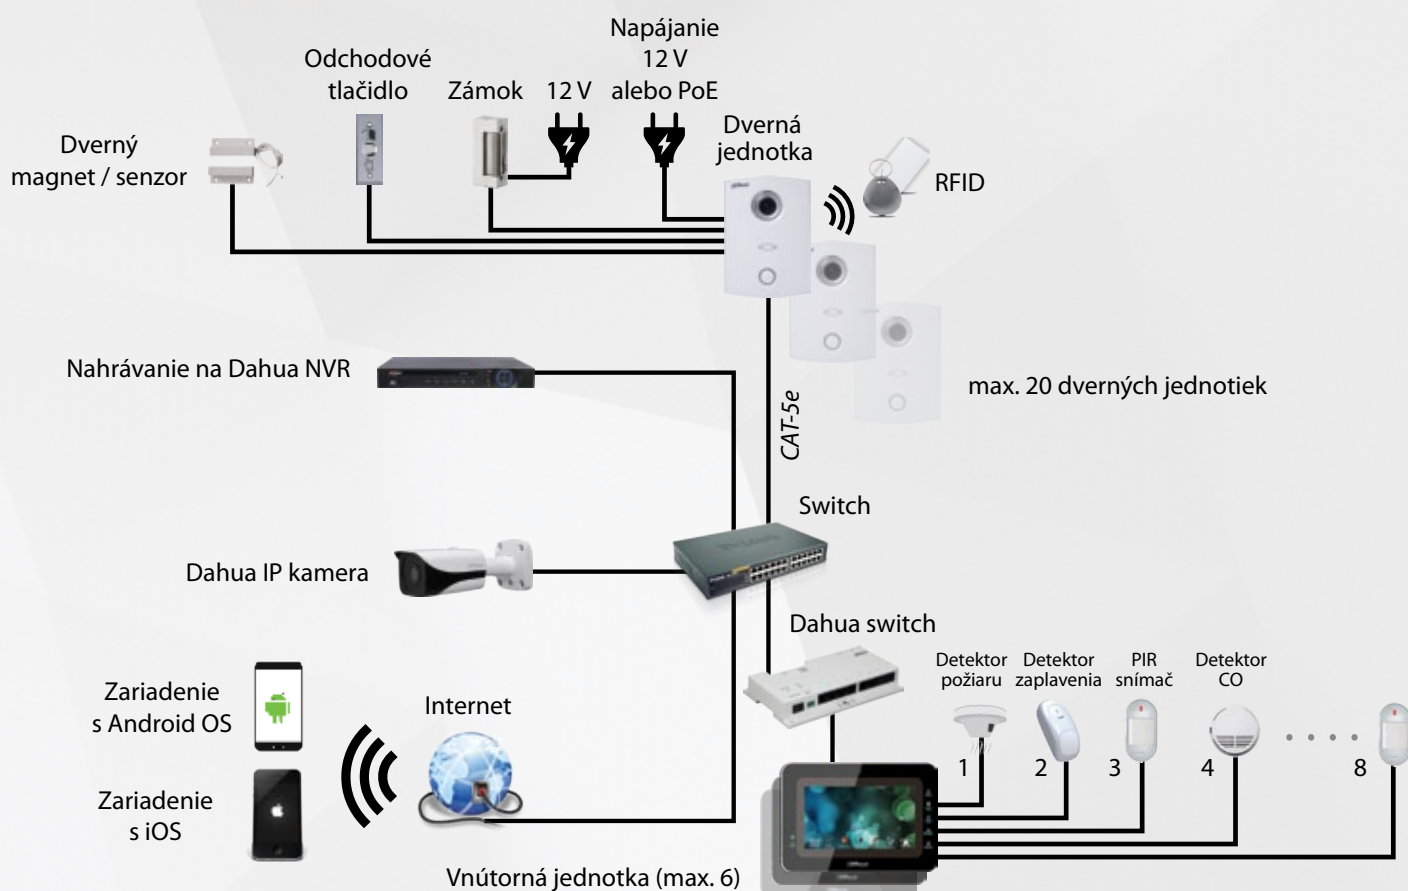

VNÚTORNÉ JEDNOTKY

- IP handsfree videomonitory
- 7" farebný dotykový LCD displej s rozlíšením 800x480 px
- grafické menu, dotykové tlačidlá
- možnosť záznamu obrázkov a videa
- pripojiteľnosť až 8 ks Dahua IP kamier
- prenos video hovoru/push notifikácie na Android a iOS
- prizvonenie od dverí
- kontakt pre pripojenie alarmových vstupov
- napájanie 12VDC alebo Dahua PoE

PRÍSLUŠENSTVO

- Dahua PoE switch
- 2x 10/100Mbps + 6x 10/100 Mbps Dahua PoE
- pre pripojenie video monitorov a dverných jednotiek
- montáž na DIN lištu
- RFID bezkontaktná kľúčienka / karta
- MIFARE Standard 4k, 13,56kHz, CRYPT1
- ISO 14443-4

VÝHODY POUŽITIA DAHUA VRÁTNÍKOV

- inštalácia na existujúcej PC sieti
- flexibilita systému, rôzne konfigurácie zapojenia
- pripojiteľnosť až 6 monitorov pre väčšie inštalácie
- prednastavenie systému pre zapojenie plug&play
- prepojenie s Dahua CCTV kamerovým systémom
- ovládanie komunikácie a zámok mobilnou aplikáciou
- použitie ako jednoduchý zabezpečovací systém
- zabudovaný RFID prístupový systém
- možnosť zanechania video odkazov
- komfort dotykových 7" monitorov
- interkom medzi monitormi
- napájanie systému cez Dahua PoE

SPÔSOB ZAPOJENIA

PRÍSTUPOVÉ ČÍTAČKY A KONTROLÉRY

- čítačka bezkontaktných kariet RFID (Mifare, 13,56MHz)
- dotyková kódová klávesnica
- biometrický snímač odtlačku prsta
- info LCD displej
- autonómna prístupová čítačka
- možné nastaviť funkciu Anti-pass back
- pripojiteľnosť odchodového tlačidla a dverného senzora