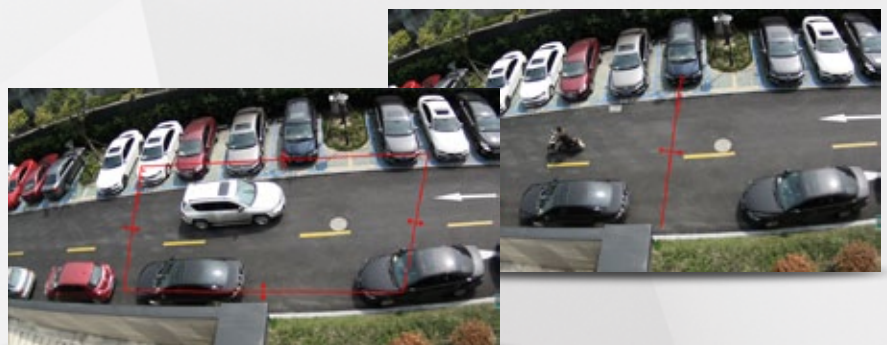

INTELIGENTNÉ FUNKCIE

- dostupné pre IPC8XXX kamery
- počítanie ľudí
- teplotná mapa
- detekcia tváre
- prekročenie čiary
- vstúpenie do zóny
- pribudnutý / zabudnutý objekt