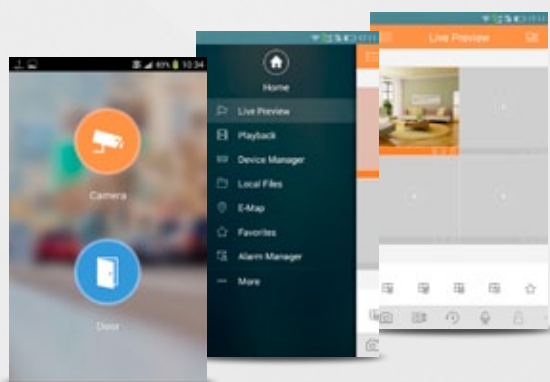

VÝHODY POUŽITIA DAHUA VRÁTNÍKOV

- inštalácia na existujúcej PC sieti
- flexibilita systému, rôzne konfigurácie zapojenia
- pripojiteľnosť až 6 monitorov pre väčšie inštalácie
- prednastavenie systému pre zapojenie plug&play
- prepojenie s Dahua CCTV kamerovým systémom
- ovládanie komunikácie a zámok mobilnou aplikáciou
- použitie ako jednoduchý zabezpečovací systém
- zabudovaný RFID prístupový systém
- možnosť zanechania video odkazov
- komfort dotykových 7" monitorov
- interkom medzi monitormi
- napájanie systému cez Dahua PoE

SPÔSOB ZAPOJENIA

PRÍSTUPOVÉ ČÍTAČKY A KONTROLÉRY

- čítačka bezkontaktných kariet RFID (Mifare, 13,56MHz)
- dotyková kódová klávesnica
- biometrický snímač odtlačku prsta
- info LCD displej
- autonómna prístupová čítačka
- možné nastaviť funkciu Anti-pass back
- pripojiteľnosť odchodového tlačidla a dverného senzora

- IP prístupový kontrolér pre ovládanie 4 dvier jednosmerne alebo 2 dvier obojsmerne
- prevedenie na DIN lištu
- 4x Wiegand 26/RS 485 (konektor alebo RJ45) vstup pre RFID čítačky
- 4x NC vstup pre dverný senzor
- alarmový vstup a výstup
- 4x NO/NC výstup

MOBILNÉ APLIKÁCIE

iDMSS / gDMSS aplikácie pre Android a iOS. Softvér umožňuje pripojenie viacerých DVR a vrátnikov súčasne a sledovať vybrané kamery na Vašom telefóne alebo tablete. Základná verzia je bezplatná.