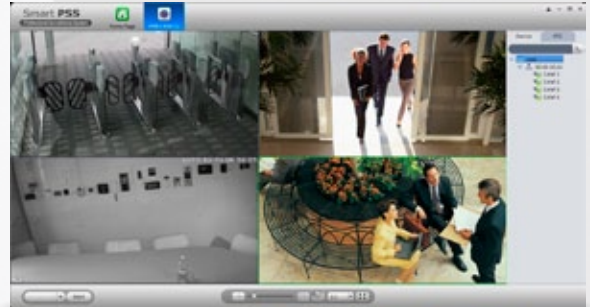

PTZ

- integrovaný držiak
- krytie IP 66
- zoomovacie kamery
- IR dosvit

MONITOROVACÍ SOFTVÉR

- česká lokalizácia
- softvér zadarmo
- inštalácia na neobmedzený počet počítačov
- zobrazenie až 64 kamier na jednom zobrazovacom paneli
- podpora viacerých monitorov
- nahrávanie až 16 kamier na lokálny počítač
- vzdialená konfigurácia kamier a správa DVR / NVR
- synchrónne prehrávanie záznamu (viac kamier súčasne)
- vyhľadávanie záznamu na časovej osi, alebo podľa kalendára
- podpora E-map
- monitoring poplachov (detekcia pohybu, chyba disku, zakrytie kamery a pod.)

Smart PSS
Professional Surveillance System

INTELIGENTNÉ FUNKCIE

- dostupné pre IPC8XXX kamery
- počítanie ľudí
- teplotná mapa
- detekcia tváre
- prekročenie čiary
- vstúpenie do zóny
- pribudnutý / zabudnutý objekt